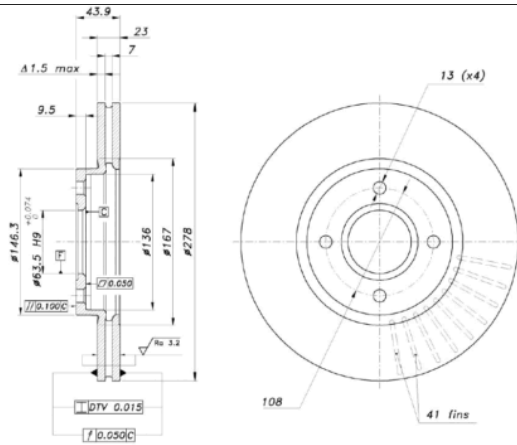

LISTA DE APLICACIONES - BUYERS GUIDE

78BD7970-2

Weight: 14.600

O.E.M.	MAKE
1751584	FORD
1833857	FORD
1833867	FORD
AY111125AA	FORD
AY1Z1125A	FORD
EY161125AA	FORD
EY161125BA	FORD

78BD7970-2

Ø278x23x43.9

MAKE
FORD
FORD AUSTRALIA

Trac.	CC	Kw	CV
-------	----	----	----

FORD

B-MAX (JK) 08.12-

Box Body/MPV (LCVs-N1 Segment)

Model	Fuel	Trac.	CC	Kw	CV	Year	Availability
1.0 EcoBoost (SFJA)	Gasolina	FWD	998	74	100	10.12-12.17	■
1.0 EcoBoost (SFJB)	Gasolina	FWD	998	74	100	10.12-12.17	■
1.0 EcoBoost (SFJC)	Gasolina	FWD	998	74	100	10.12-12.17	■
1.0 EcoBoost (SFJD)	Gasolina	FWD	998	74	100	10.12-12.17	■
1.0 EcoBoost	Gasolina	FWD	998	88	120	08.12-12.17	■
1.0 EcoBoost (M1JE)	Gasolina	FWD	998	92	125	10.12-12.17	■
1.0 EcoBoost (M1JH)	Gasolina	FWD	998	92	125	10.12-12.17	■
1.4 (SPJD)	Gasolina	FWD	1388	66	90	10.12-12.17	■
1.4 (SPJE)	Gasolina	FWD	1388	66	90	10.12-12.17	■
1.6 Ti (IQJA)	Gasolina	FWD	1596	77	105	10.12-12.17	■
1.6 Ti (IQJC)	Gasolina	FWD	1596	77	105	10.12-12.17	■
1.4 LPG	Gasol./Gas (LPG)	FWD	1388	66	90	10.12-12.17	■
1.5 TDCi (UGJC)	Diesel	FWD	1499	55	75	10.12-12.17	■
1.5 TDCi (UGJG)	Diesel	FWD	1499	55	75	10.12-12.17	■
1.5 TDCi (XUJA)	Diesel	FWD	1499	55	75	10.12-12.17	■
1.5 TDCi (XUJB)	Diesel	FWD	1499	55	75	10.12-12.17	■
1.5 TDCi (XVJA)	Diesel	FWD	1499	70	95	04.15-12.17	■
1.5 TDCi (XVJC)	Diesel	FWD	1499	70	95	04.15-12.17	■
1.6 TDCi (T3JB)	Diesel	FWD	1560	70	95	10.12-12.17	■