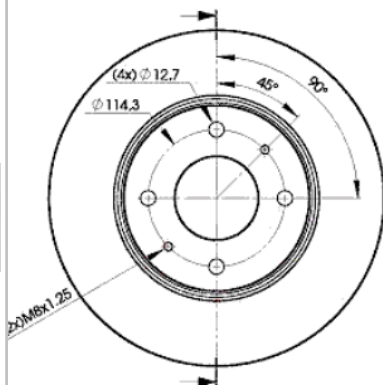

LISTA DE APLICACIONES - BUYERS GUIDE

78BD8027-2

Weight: 12.224

O.E.M.	MAKE
3 081 802 7	VOLVO
3 081 802 72	VOLVO
M 818 027	MITSUBISHI

78BD8027-2

E1 90R-02C0433/0090

Ø281x24x45.5

MAKE
MITSUBISHI
PROTON
VOLVO