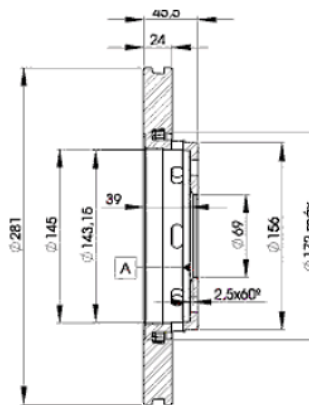

LISTA DE APLICACIONES - BUYERS GUIDE

78BD8027-2

Weight: 12.224

O.E.M.	MAKE
3 081 802 7	VOLVO
3 081 802 72	VOLVO
M 818 027	MITSUBISHI

78BD8027-2

E1 90R-02C0433/0090

Ø281x24x45.5

MAKE
MITSUBISHI
PROTON
VOLVO

Trac.	CC	Kw	CV
-------	----	----	----

Front / Rear

MITSUBISHI

							Hatchback (Large family car-D Segment)					
CARISMA (DA_) 05.95-06.06												
1.6 (DA1A) (4G92 (SOHC 16V))	Rim 15	Gasolina	FWD	1597	76	103	05.95-12.03	■				
							Saloon (Large family car-D Segment)					
CARISMA (DA_) 09.96-06.06												
1.3		Gasolina	FWD	1299	55	75	09.00-10.04	■				
1.3 16V (4G13 (16V))		Gasolina	FWD	1299	60	82	09.00-10.04	■				
1.6 (DA1A) (4G92 (SOHC 16V))	Rim 15	Gasolina	FWD	1597	76	103	09.00-06.06	■				

PROTON

							Saloon (Compact car-C Segment)					
IMPIAN / IPIAN-WAJA 09.01-												
1.8 (CF2S)		Gasolina	FWD	1783	88	120	01.02-12.06	■				

VOLVO

							Saloon (Compact executive car-D Segment)					
S40 (644) 07.95-12.04												
1.6 (B 4164 S)	08/97-	Gasolina	FWD	1587	77	105	09.95-08.99	■				
1.6 (B 4164 S2)		Gasolina	FWD	1587	80	109	03.99-12.03	■				
1.8 (B 4184 S)	08/97-	Gasolina	FWD	1731	85	115	07.95-08.99	■				
1.8 (B 4184 S3)	08/97-	Gasolina	FWD	1731	85	115	07.95-08.99	■				
1.8 (B 4184 S2)		Gasolina	FWD	1783	85	116	06.01-08.03	■				
1.8 (B 4184 S2)		Gasolina	FWD	1783	90	122	03.99-12.03	■				
1.8 i (B 4184 SJ)		Gasolina	FWD	1834	90	122	06.01-12.03	■				
1.8 i (B 4184 SM)		Gasolina	FWD	1834	92	125	03.98-12.03	■				
1.9 T4 (B 4194 T)		Gasolina	FWD	1855	147	200	05.97-07.00	■				
1.9 T4 (B 4194 T2)		Gasolina	FWD	1855	147	200	05.97-07.00	■				
2.0 (B 4204 S)	09/97-	Gasolina	FWD	1948	100	136	07.95-12.03	■				