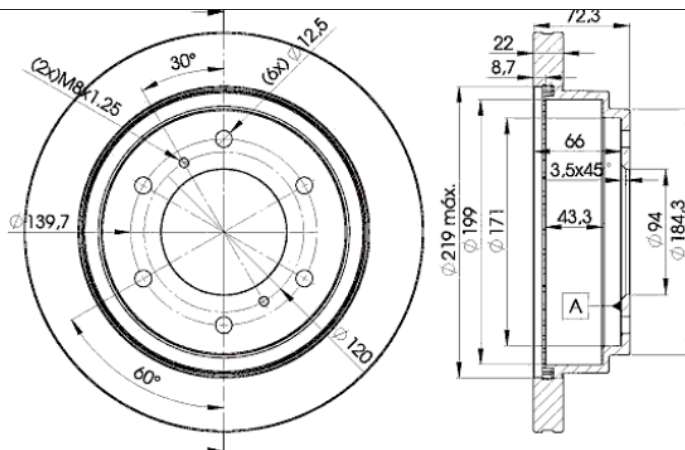

LISTA DE APLICACIONES - BUYERS GUIDE

78BD8067-1

8 424073 148773

Weight: 6.670

O.E.M.	MAKE
MR 418 067	MITSUBISHI

78BD8067-1

E1 90R-02C0656/0123

Ø300x22x72.5

MAKE
MITSUBISHI
MITSUBISHI (GAC)

Trac.	CC	Kw	CV	Front / Rear
-------	----	----	----	--------------

MITSUBISHI

						Closed Off-Road Vehicle (Luxury Crossover SUV-J Segment)			
PAJERO II / MONTERO / SHOGUN (V3_W) 04.00-09.07									
3.2 DiD 4WD (4M41)		Diesel	4WD	3200	118	160	05.05-09.07		■
3.2 DiD 4WD (4M41)		Diesel	4WD	3200	121	165	04.00-09.07		■
PAJERO II CLASSIC / MONTERO CLASSIC / SHOGUN CLASSIC (V2_W, V6_W, V7_W) 07.01-						Closed Off-Road Vehicle (Luxury Crossover SUV-J Segment)			
3.0 (V72W, V83W, V93W)		Gasolina	4WD	2972	131	178	09.06-		■
3.0 ZR (V72W)		Gasolina	4WD	2972	132	179	08.03-		■
3.8 A las 4 ruedas (V77W) (6G75)		Gasolina	4WD	3828	160	218	06.02-		■
3.8 A las 4 ruedas (V67W)		Gasolina	4WD	3828	184	250	09.06-		■
2.5 TD (V24W) (4D56-T)		Diesel	4WD	2477	85	115	07.01-		■
3.2 DI-D		Diesel	RWD	3200	118	160	05.05-		■
3.2 DI-D (V68W, V78W) (4M41)		Diesel	4WD	3200	125	170	09.06-		■
PAJERO III / MONTERO / SHOGUN (V7_W, V6_W) 01.99-09.07						Closed Off-Road Vehicle (Luxury Crossover SUV-J Segment)			
2.4		Gasolina	4WD	2351	82	112	10.01-01.07		■
3.0 V6 24V (V63W, V73W)		Gasolina	4WD	2972	133	181	04.00-12.06		■
3.5 (V75W)		Gasolina	4WD	3497	140	190	04.00-04.04		■
3.5 i (V75W, V65W)		Gasolina	4WD	3497	162	220	09.03-10.06		■
3.8 (V77W)		Gasolina	4WD	3828	150	204	09.03-10.06		■
3.8 4WD (6G75)		Gasolina	4WD	3828	160	218	09.02-12.06		■
3.8 (V67W) (6G75)		Gasolina	4WD	3828	184	250	03.03-01.07		■
2.5 TDi 4WD		Diesel	4WD	2477	98	133	07.01-09.07		■
2.8 TD 4WD (V76W)		Diesel	4WD	2835	92	125	05.00-07.02		■
3.2 DI-D (V68W) (4M41)		Diesel	4WD	3200	118	160	04.00-12.06		■
3.2 DI-D		Diesel	4WD	3200	129	175	04.00-01.07		■