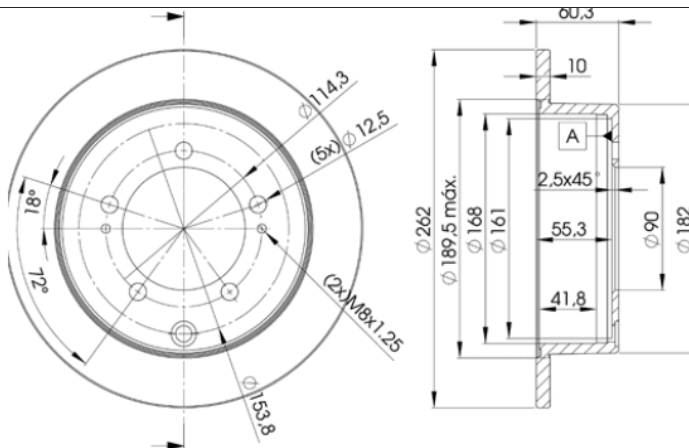

LISTA DE APLICACIONES - BUYERS GUIDE

78BD8326-2

Weight: 8.052

O.E.M.	MAKE
MB 895200	MITSUBISHI
MB 928716	MITSUBISHI
MR 493489	MITSUBISHI

78BD8326-2

E1 90R-02C0453/0107

Ø262x10x60.1

MAKE
CHRYSLER
DODGE
MITSUBISHI

Trac.	CC	Kw	CV		Front / Rear
-------	----	----	----	--	--------------

CHRYSLER

SEBRING (FJ) 05.95-09.00						Coupe (Executive car-E Segment)		
2.5 LE (EEB)		Gasolina	FWD	2497	120	163	05.95-12.96	■
SEBRING (FJ) 01.95-12.00						Saloon (Executive car-E Segment)		
2.0 (ECB)		Gasolina	FWD	1996	96	131	05.95-09.00	■
SEBRING II (JR) 01.01-12.06						Coupe (Executive car-E Segment)		
3.0		Gasolina	FWD	2972	149	203	01.01-10.05	■
SEBRING II / CIRRUS (JR) 09.00-06.07						Saloon (Executive car-E Segment)		
2.0 (ECC)		Gasolina	FWD	1996	104	141	04.01-06.07	■