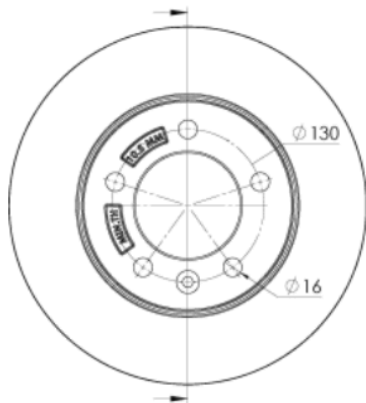

LISTA DE APLICACIONES - BUYERS GUIDE

78BD8767-2

Weight: 13.356

O.E.M.	MAKE
43 20 003 67R	RENAULT
43000347R	NISSAN
43206-00Q0A	NISSAN
44 19 362	OPEL
93197406	VAUXHALL

78BD8767-2

E1 90R-02C0415/0125

Ø305x12x71.5

MAKE
NISSAN
OPEL
RENAULT
VAUXHALL

Trac.	CC	Kw	CV
-------	----	----	----

Front / Rear

NISSAN

						Platform/Chassis (LCVs-N1 Segment)				
INTERSTAR (X62B) 11.21-										
dCi 145		Diesel	FWD	2299	107	145	11.21-12.24		■	
dCi 165		Diesel	FWD	2299	120	163	11.21-12.24		■	
INTERSTAR (X62B) 11.21-						Van (LCVs-N1 Segment)				
dCi 110		Diesel	FWD	2298	81	110	11.21-12.24		■	
dCi 135		Diesel	FWD	2298	100	136	11.21-12.24		■	
dCi 150		Diesel	FWD	2298	110	150	11.21-12.24		■	
dCi 180		Diesel	FWD	2298	132	179	11.21-12.24		■	
dCi 165		Diesel	FWD	2299	120	163	10.22-12.24		■	
NV400 (X62, X62B) 11.11-						Bus (Minibus-M2-Segment)				
dCi 100 (M9T 670)		Diesel	FWD	2299	74	101	11.11-09.16		■	
dCi 100 (M9T 672)		Diesel	FWD	2299	74	101	11.11-09.16		■	
dCi 100 (M9T 676)		Diesel	FWD	2299	74	101	11.11-09.16		■	
dCi 110 (M9T 870)		Diesel	FWD	2299	81	110	06.14-12.22		■	
dCi 125 (M9T 670)		Diesel	FWD	2299	92	125	11.11-09.16		■	
dCi 125 (M9T 672)		Diesel	FWD	2299	92	125	11.11-09.16		■	
dCi 125 (M9T 676)		Diesel	FWD	2299	92	125	11.11-09.16		■	
dCi 125 (M9T 680)		Diesel	FWD	2299	92	125	11.11-09.16		■	
dCi 125 (M9T 872)		Diesel	FWD	2299	92	125	11.11-09.16		■	
dCi 125 (M9T 882)		Diesel	FWD	2299	92	125	11.11-09.16		■	
dCi 135 (M9T 702)		Diesel	FWD	2299	100	136	06.14-09.16		■	
dCi 145 (M9T 678)		Diesel	FWD	2299	107	146	11.11-12.22		■	
dCi 145 (M9T 680)		Diesel	FWD	2299	107	146	11.11-12.22		■	