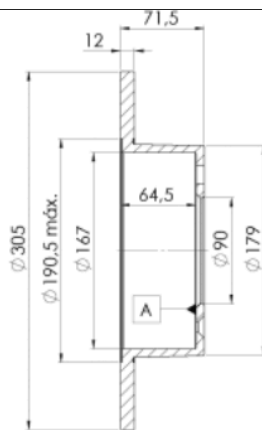

LISTA DE APLICACIONES - BUYERS GUIDE

78BD8767-2

Weight: 13.356

O.E.M.	MAKE
43 20 003 67R	RENAULT
43000347R	NISSAN
43206-00Q0A	NISSAN
44 19 362	OPEL
93197406	VAUXHALL

78BD8767-2

E1 90R-02C0415/0125

Ø305x12x71.5