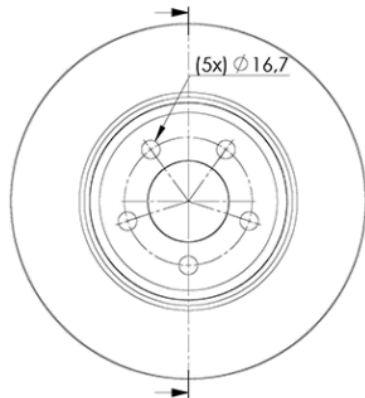

## 78BD9196-2

Weight: 18.380

## 78BD9196-2

**E1 90R-02C0074/1462**

$\phi$ 320x28x54.6

**MAKE**  
CHRYSLER  
DODGE

O.E.M.	MAKE
00K04779196AG	CHRYSLER
04779196AB	CHRYSLER
04779196AE	CHRYSLER
04779196AF	CHRYSLER
4779196AB	DODGE
4779196AD	CHRYSLER
4779196AE	CHRYSLER
4779196AF	CHRYSLER
4779196AG	CHRYSLER
K04779196AD	CHRYSLER
K04779196AE	CHRYSLER
K04779196AF	CHRYSLER