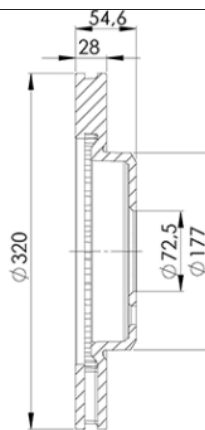

## 78BD9196-2

Weight: 18.380

## 78BD9196-2

**E1 90R-02C0074/1462**

$\phi$ 320x28x54.6

**MAKE**  
CHRYSLER  
DODGE

O.E.M.	MAKE
00K04779196AG	CHRYSLER
04779196AB	CHRYSLER
04779196AE	CHRYSLER
04779196AF	CHRYSLER
4779196AB	DODGE
4779196AD	CHRYSLER
4779196AE	CHRYSLER
4779196AF	CHRYSLER
4779196AG	CHRYSLER
K04779196AD	CHRYSLER
K04779196AE	CHRYSLER
K04779196AF	CHRYSLER