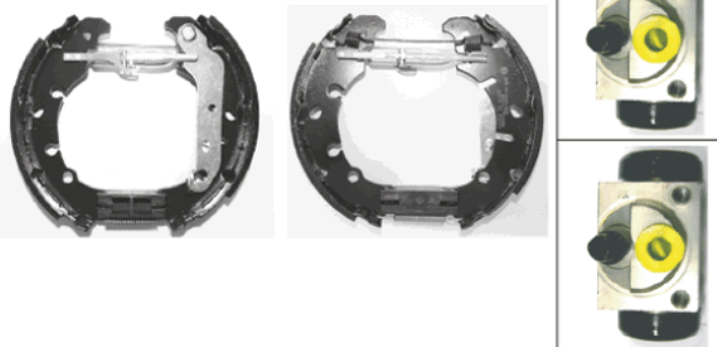

## 79KT0023 C

Weight: 2.007

## 79KT0023 C

**E1 90R-01489/096**  
 AP-Lockheed

Ø203 x 38 - Ø19.05

O.E.M.	MAKE
1 106 633	FORD
1 123 790	FORD
1 125 669	FORD
1 145 292	FORD
1 197 767 4	FORD
1 236 882	FORD
DDY2-26-38Z	MAZDA
DDY2-26-38ZA	MAZDA
YS61-2200-AA	FORD
YS61-2200-AB	FORD
YS61-2200-AC	FORD
YS61-2200-BA	FORD