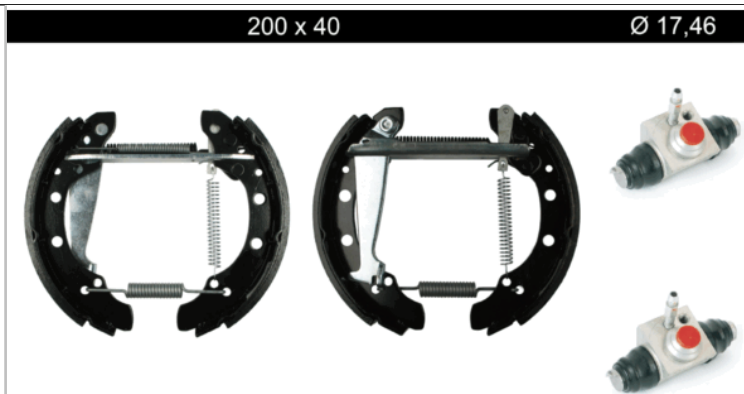

LISTA DE APLICACIONES - BUYERS GUIDE

**79KT0105 C**

Weight: 2.114

**79KT0105 C**

**E1 90R-01489/033**

Ø200 x 40 - Ø17.46

O.E.M.	MAKE
007 440 071 A	SEAT
007 440 077 A	SEAT
115 331 140	SEAT
115 331 141	SEAT
115 331 142	SEAT
115 331 143	SEAT
115 331 144	SEAT
1H0 609 525	SEAT
1H0 609 525 B	SEAT
1H0 609 525 X	SEAT
1H0 609 526	SEAT
1H0 609 527	SEAT
1H0 609 527 B	SEAT
1H0 609 527 D	SEAT
1H0 609 528	SEAT
1H0 609 528 B	SEAT
1H0 609 528 D	SEAT
1H0 698 071	SEAT
1H0 698 520 V	SEAT
1H0 698 520 X	SEAT