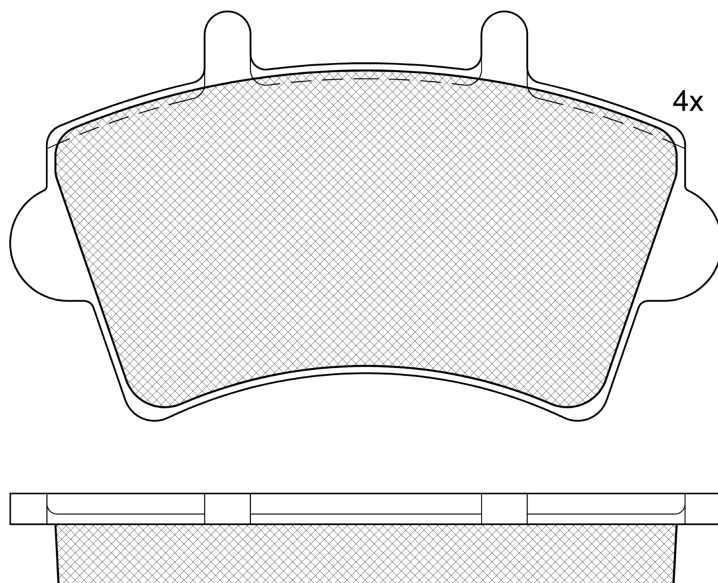

## LM1442

Qty: 517

Weight: 2.090

O.E.M.	MAKE
16 05 210	OPEL
16 05 980	OPEL
41060-00QAD	NISSAN
41060-00QAM	NISSAN
44 02 993	OPEL
44 04 585	OPEL
74 85 114 490	RENAULT
77 01 206 727	RENAULT
77 01 207 339	RENAULT
86 60 004 600	RENAULT
86 71 016 186	RENAULT
91 109 93	VAUXHALL
91 125 85	VAUXHALL
93 173 180	VAUXHALL
95 599 218	VAUXHALL