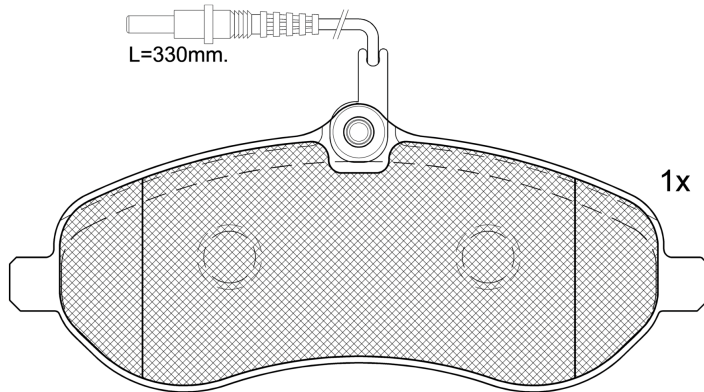

LISTA DE APLICACIONES - BUYERS GUIDE

LM1802

8 424073 207043

Qty: 517

Weight: 2.055

L=330mm.

1 - Ref. 690042

LM1802