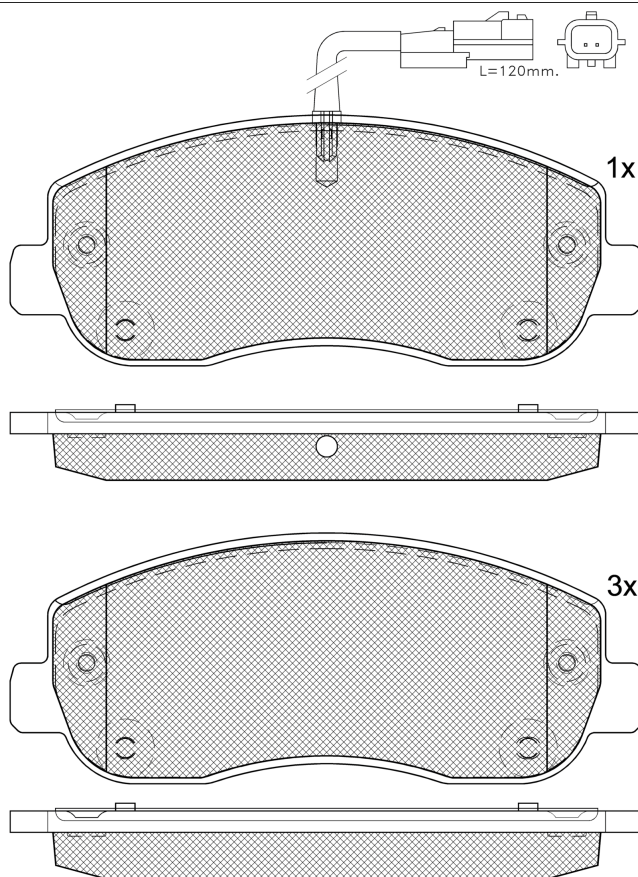

LISTA DE APLICACIONES - BUYERS GUIDE

LM1999

Qty: 517

Weight: 2.280

O.E.M.	MAKE
41 06 000 Q3A	NISSAN
41 06 010 61R	RENAULT
41 06 028 89R	RENAULT
41 06 038 47R	RENAULT
41 06 043 86R	RENAULT
41 060 00Q 2H	NISSAN
41060-00Q0L	NISSAN
41060-00Q1E	NISSAN
41060-00Q1K	NISSAN
41060-00Q2K	NISSAN
44 19 950	VAUXHALL
71 10 604 386	RENAULT
74 10 604 386	RENAULT
74 85 121 748	RENAULT
86 60 003 504	RENAULT
86 60 004 551	RENAULT
93 167 551	VAUXHALL
95 522 278	VAUXHALL
95 528 495	OPEL
95 530 603	VAUXHALL
95 598 843	OPEL
95 599 843	OPEL