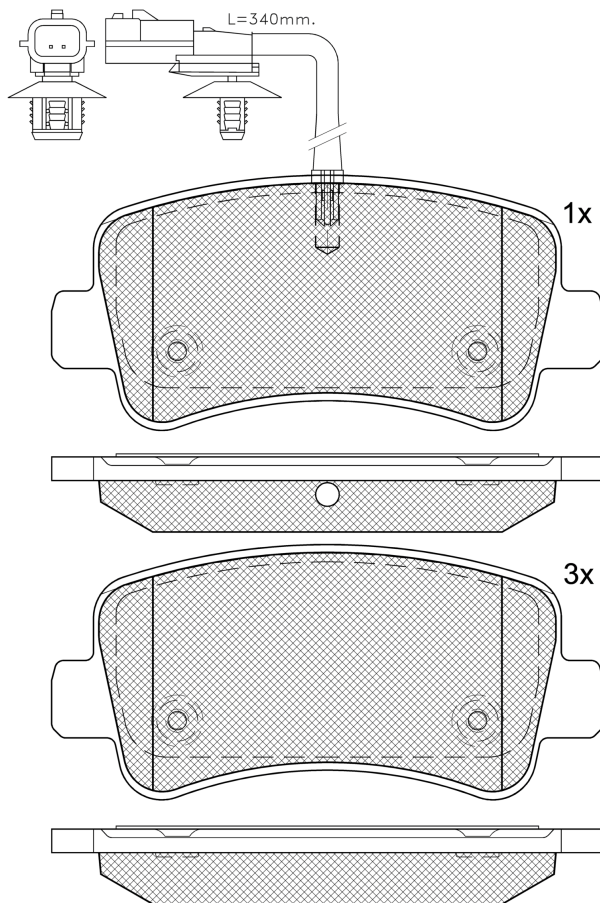

LISTA DE APLICACIONES - BUYERS GUIDE

LM2001

Qty: 517

Weight: 1.545

LM2001

E 9 90R-02A1663/2997

Brembo

128.6x59.5x18.2