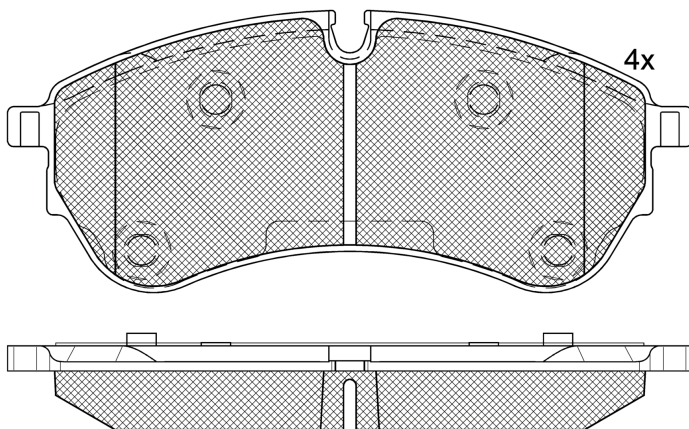

LISTA DE APLICACIONES - BUYERS GUIDE

LM2284

Qty: 517

Weight: 2.585

O.E.M.	MAKE
2N0 698 151	VW
65508206000	MAN

LM2284

E 9 90R-02A1663/5085

Chassis Brake Int. (Bosch)