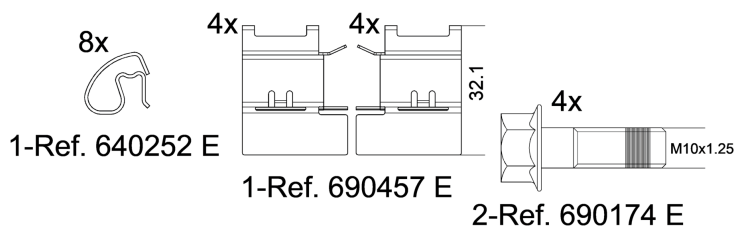

LISTA DE APLICACIONES - BUYERS GUIDE

LM2284

Qty: 517

Weight: 2.585

O.E.M.	MAKE
2N0 698 151	VW
65508206000	MAN

LM2284

E 9 90R-02A1663/5085

Chassis Brake Int. (Bosch)